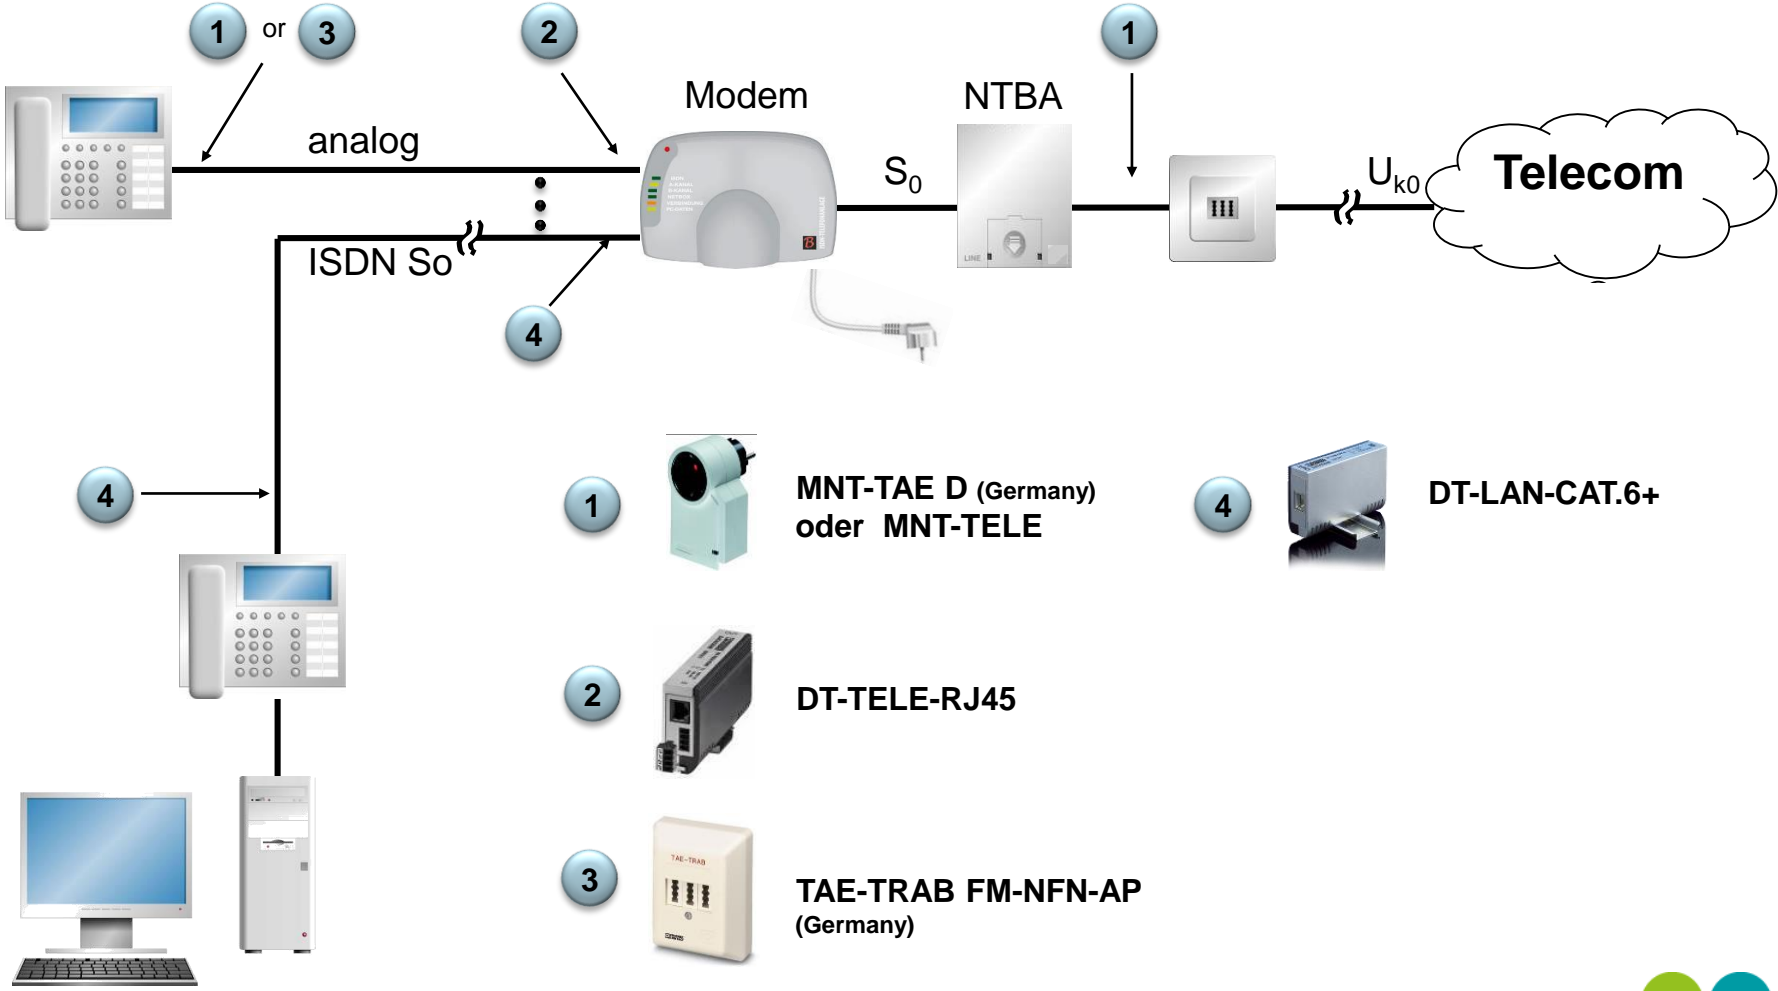

Application ISDN (U_{k0} & S₀)

- 1  MNT-TAE D (Germany) oder MNT-TELE
- 2  DT-TELE-RJ45
- 3  TAE-TRAB FM-NFN-AP (Germany)
- 4  DT-LAN-CAT.6+